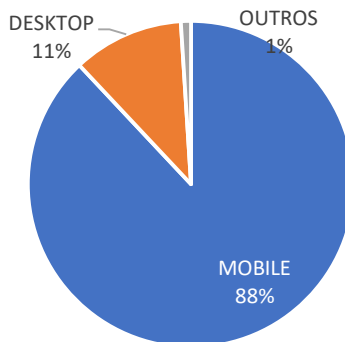

REDE

INSTAGRAM: 0
SEGUIDORES: 0

Acesso por dispositivo