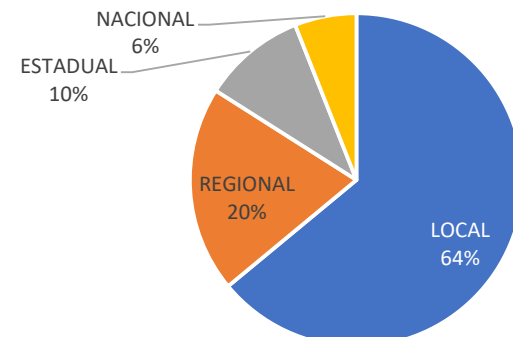

**DADOS DO PORTAL**

ENDEREÇO: www.maringamais.com.br  
 TIPO DE PORTAL: Portal de notícias  
 POSSUI IMPRESSO: Sim  
 TIPO CONTEÚDO: Noticiário Local e Regional

**DADOS DE AUDIÊNCIA**

PAGEVIEWS : Sob Consulta  
 TOTAL DE USUÁRIOS : Sob Consulta  
 TOTAL DE EVENTOS: Sob Consulta  
 PERÍODO COMPUTADO: set-24

**REDE**

FACEBOOK: 0  
 SEGUIDORES: 0

**REDE**

INSTAGRAM: 0  
 SEGUIDORES: 0

Redes Sociais

Acesso por dispositivo

Origem da Audiência